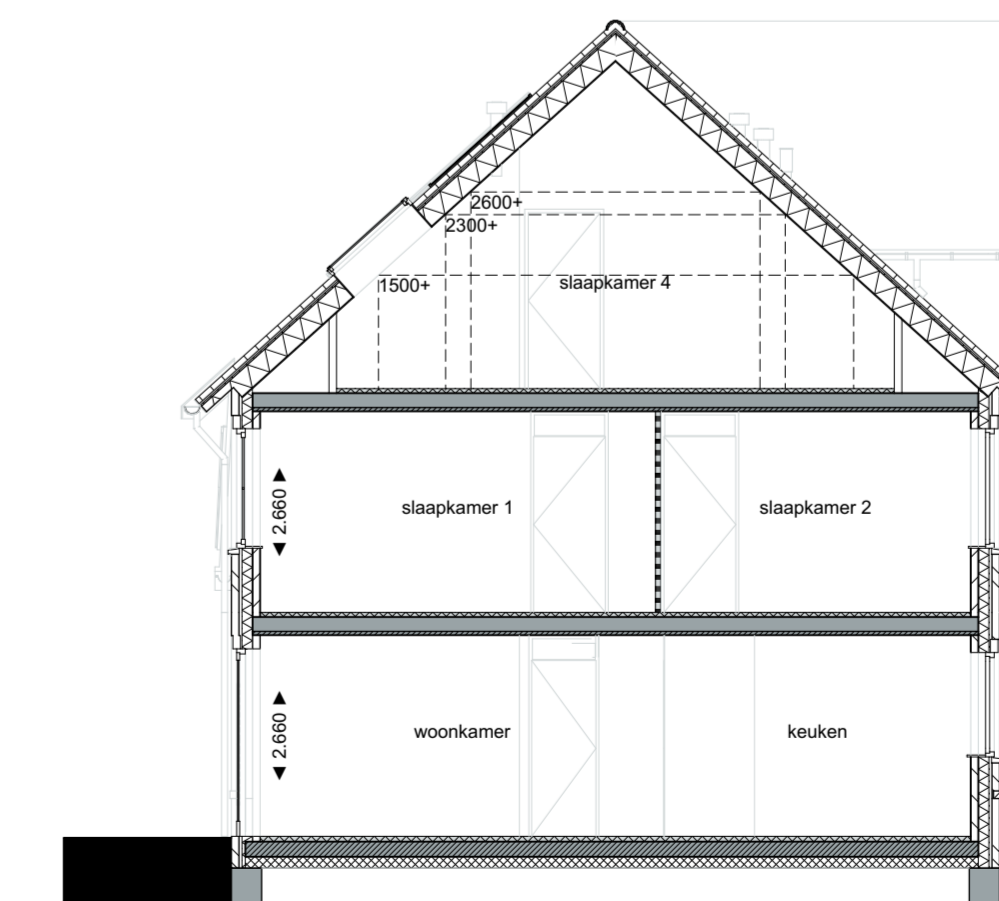

Voorgevel

Achtergevel

Linkergevel

Rechtergevel

Begane grond

1e verdieping

2e verdieping

Dakaanzicht

Doorsnede A-A

Doorsnede B1-B1

Doorsnede B2-B2

RENOVOOI

entree woning	Meubelwerk origineel blauw met afkomstig trapez. vloeg	Meubelwerk donkerblauw met afkomstig trapez. vloeg	Houten gevelbekleding
Meubelwerk origineel blauw met laast. trapez. vloeg	Meubelwerk donker met afkomstig trapez. vloeg	Meubelwerk, keermaten	Keramische tegelzolen
Meubelwerk origineel blauw met kottgips vloeg	Meubelwerk, keermaten	Meubelwerk, keermaten	Stuukvloeren met verticale planken
Meubelwerk, keermaten	Meubelwerk, keermaten	Meubelwerk, keermaten	Meubelwerk, keermaten

Project: **Widerszijde PO3+4, Wijland Bergschenehoek**

Tekening naam: OverZONNENBlok 01
 schaal: 1:100
 get.: zvk
 datum: 15-04-2025
 formaat: A1 verticaal

Architect: **ZVA**
 Zeinstra Veerbeek Architecten
 3 Dijkwoning 1
 2497 GA Den Haag