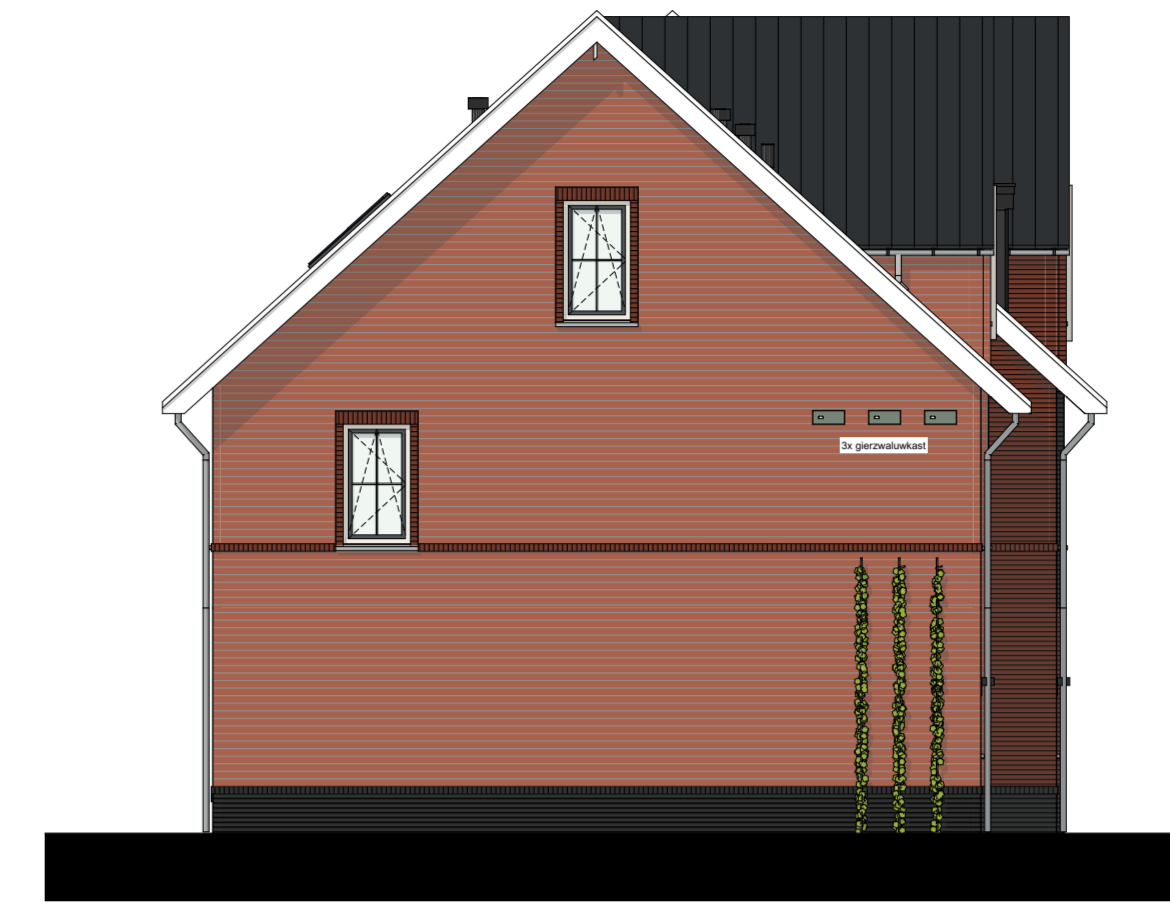

Voorgevel

Achtergevel

Linkergevel

Rechtergevel

Begane grond

1e verdieping

2e verdieping

Dakaanzicht

Doorsnede A-A

Doorsnede B1-B1

Doorsnede B2-B2

RENOVOOI

entree woning	Meubelwerk origineel blauw met afkomstig trapez. vloeg	Meubelwerk donkerblauw met afkomstig trapez. vloeg	Houten gevelbekleding
Meubelwerk origineel blauw met laast. trapez. vloeg	Meubelwerk donker met afkomstig trapez. vloeg	Meubelwerk, keermaten	Keramische tegelzolen
Meubelwerk origineel blauw met kottgips vloeg	Meubelwerk, keermaten	Meubelwerk, keermaten	Stuukvloeren met verticale planken
Meubelwerk, keermaten	Meubelwerk, keermaten	Meubelwerk, keermaten	Meubelwerk, keermaten

Project: **Widerszijde PO3+4, Wijland Bergschenehoek**

Tekening naam: OverZONNENBlok 01
 schaal: 1:100
 get.: zvk
 datum: 15-04-2025
 formaat: A1 verticaal

Architect: **ZVA**
 Zeinstra Veerbeek Architecten
 3 Dijkwoning 1
 2497 GA Den Haag