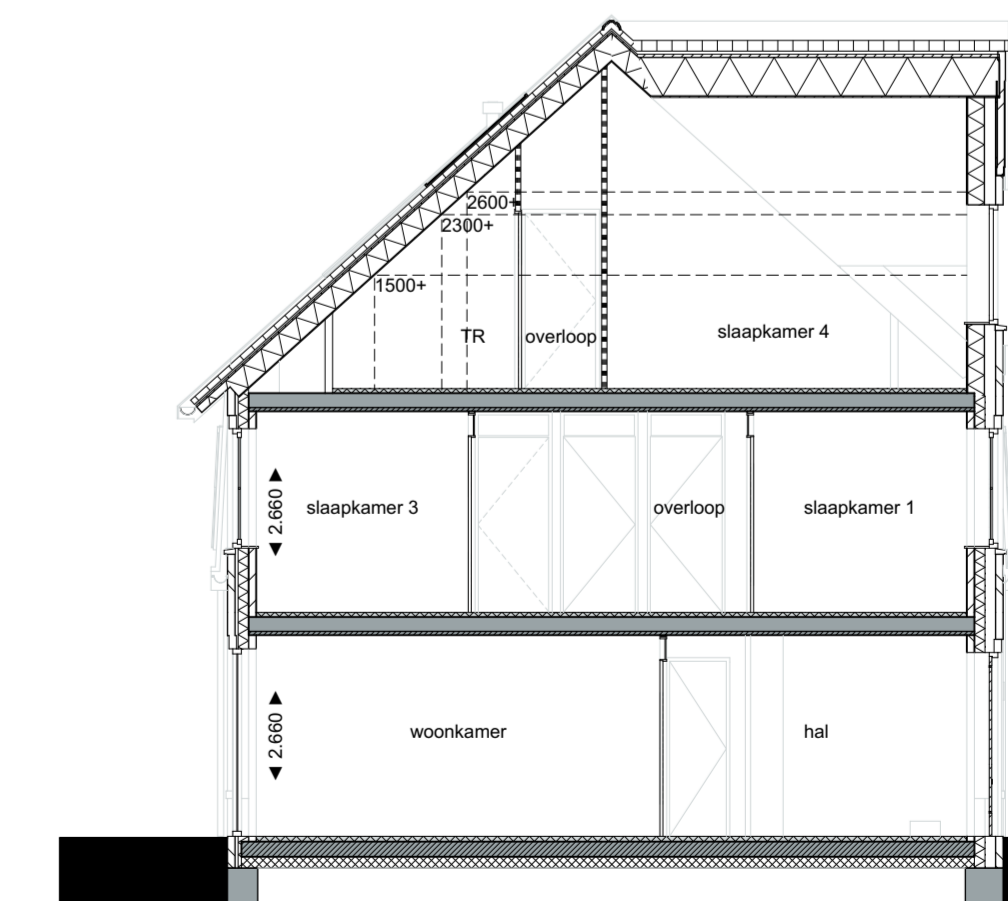

Voorgevel

Achtergevel

Linkergevel

Rechtergevel

Begane grond

1e verdieping

2e verdieping

Dakaanzicht

Doorsnede A-A

Doorsnede B1-B1

Doorsnede B2-B2

RENOVOOI

entree woning	Meubelwerk origineel blauw met afkomstig trapez. vloeg	Meubelwerk donkerblauw met afkomstig trapez. vloeg	Houten gevelbekleding
Meubelwerk origineel blauw met laast. trapez. vloeg	Meubelwerk donker met afkomstig trapez. vloeg	Meubelwerk, keermaten	Keramische tegelzolen
Meubelwerk origineel blauw met kottgips vloeg	Meubelwerk, keermaten	Meubelwerk, keermaten	Stuukvloeren met verticale planken
Meubelwerk, keermaten	Meubelwerk, keermaten	Meubelwerk, keermaten	Meubelwerk, keermaten

Project: **Widerszijde PO3+4, Wijland Bergschenehoek**

Tekening naam: OverZONNENBlok 01
 schaal: 1:100
 get.: zvk
 datum: 15-04-2025
 formaat: A1 verticaal

Architect: **ZVA**
 Zeinstra Veerbeek Architecten
 3 Dijkwoning 1
 2497 GA Den Haag