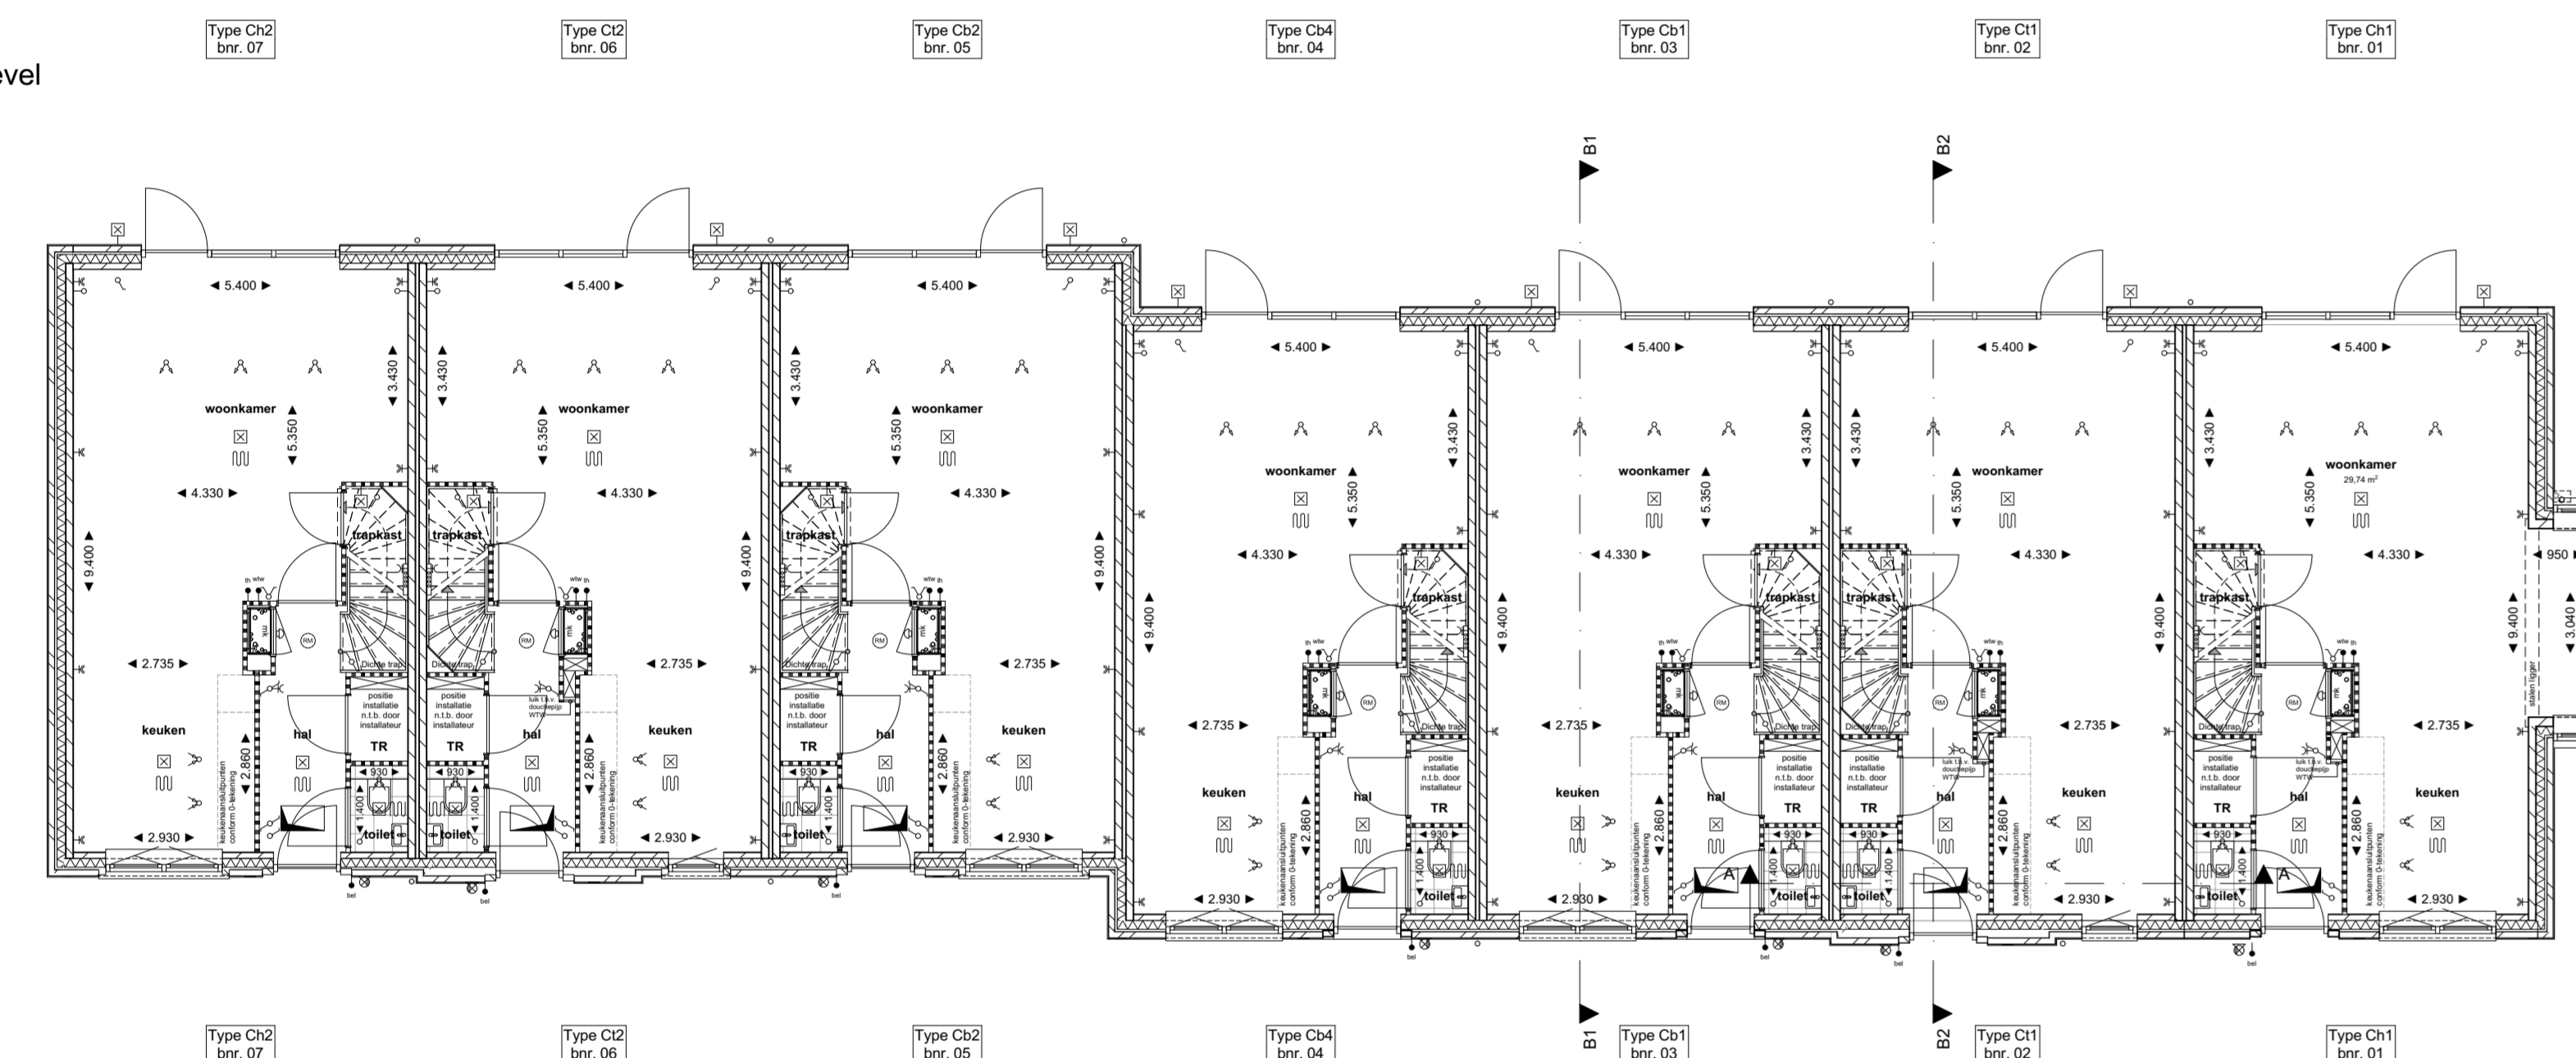

Voorgevel

Achtergevel

Linkergevel

Rechtergevel

Begane grond

1e verdieping

2e verdieping

Dakaanzicht

Doorsnede A-A

Doorsnede B1-B1

Doorsnede B2-B2

RENOVOOI

entree woning	Meubelwerk origineel blauw met afkomstig trapez. vloeg	Meubelwerk donkerblauw met afkomstig trapez. vloeg	Houten gevelbekleding
Meubelwerk origineel blauw met laast. trapez. vloeg	Meubelwerk donker met afkomstig trapez. vloeg	Meubelwerk, keermaten	Keramische tegelzolen
Meubelwerk origineel blauw met kottgips vloeg	Meubelwerk, keermaten	Meubelwerk, keermaten	Stuukvloeren met verticale planken
Meubelwerk, keermaten	Meubelwerk, keermaten	Meubelwerk, keermaten	Meubelwerk, keermaten

Project: **Widerszijde PO3+4, Wijland Bergschenehoek**

Tekening naam: OverZONNENBlok 01
 schaal: 1:100
 get.: zvk
 datum: 15-04-2025
 formaat: A1 verticaal

Architect: **ZVA**
 Zeinstra Veerbeek Architecten
 3 Dijkwoning 1
 2497 GA Den Haag