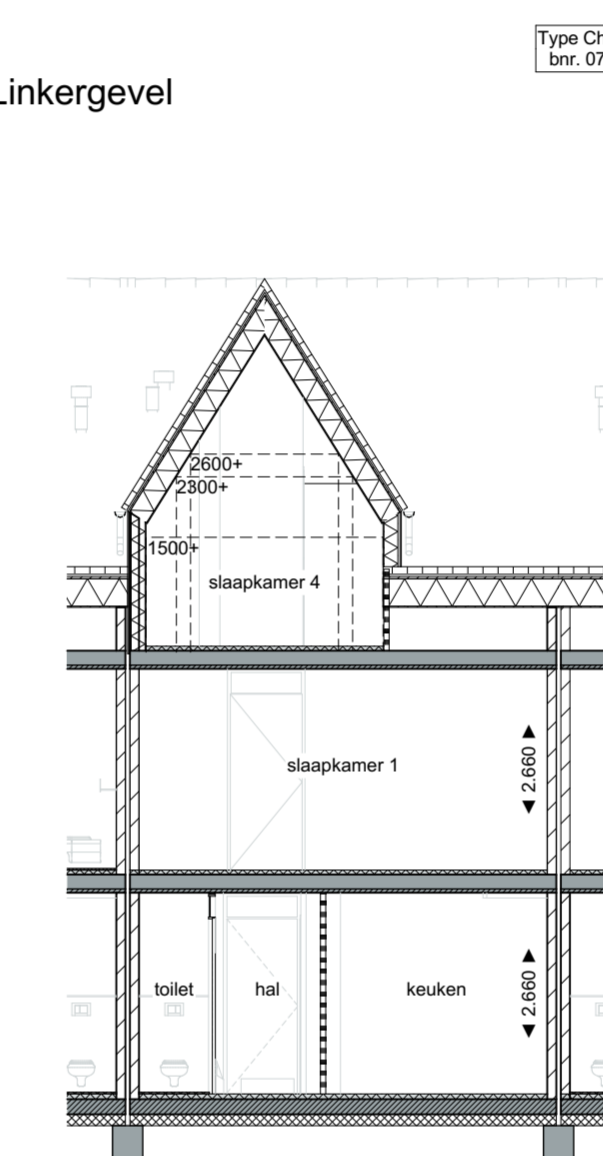

Voorgevel

Achtergevel

Linkergevel

Rechtergevel

Begane grond

1e verdieping

2e verdieping

Dakaanzicht

Doorsnede A-A

Doorsnede B1-B1

Doorsnede B2-B2

RENOVOOI

entree woning	Meubelwerk origineel blauw met afkomstig trapez. vloeg	Meubelwerk donkerblauw met afkomstig trapez. vloeg	Houten gevelbekleding
Meubelwerk origineel blauw met laast. trapez. vloeg	Meubelwerk donker met afkomstig trapez. vloeg	Meubelwerk, keermaten	Keramische tegelzolen
Meubelwerk origineel blauw met kottgips vloeg	Meubelwerk, keermaten	Meubelwerk, keermaten	Stuukvloeren met verticale planken
Meubelwerk, keermaten	Meubelwerk, keermaten	Meubelwerk, keermaten	Meubelwerk, keermaten