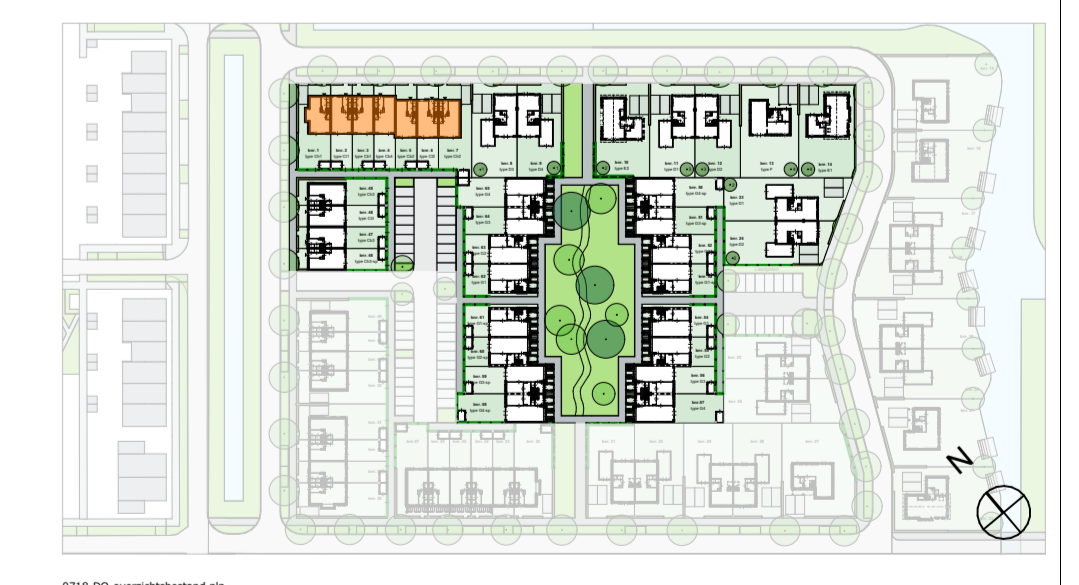

Voorgevel

Achtergevel

Linkergevel

Rechtergevel

Begane grond

1e verdieping

2e verdieping

Dakaanzicht

Doorsnede A-A

Doorsnede B1-B1

Doorsnede B2-B2

RENOVOOI

entree woning	Meubelwerk origineel blauw met afkomstig trapez. vloeg	Meubelwerk donkerblauw met afkomstig trapez. vloeg	Houten gevelbekleding
Meubelwerk origineel blauw met laast. trapez. vloeg	Meubelwerk donker met afkomstig trapez. vloeg	Meubelwerk, keermaten	Keramische tegelzolen
Meubelwerk origineel blauw met kottgips vloeg	Meubelwerk, keermaten	Meubelwerk, keermaten	Stuukvloeren met verticale planken
Meubelwerk, keermaten	Meubelwerk, keermaten	Meubelwerk, keermaten	Meubelwerk, keermaten

Project: **Widerszijde PO3+4, Wijland Bergschenehoek**

Tekening naam: OverZONNENBlok 01
 schaal: 1:100
 get.: zvk
 datum: 15-04-2025
 formaat: A1 verticaal

Architect: **ZVA**
 Zeinstra Veerbeek Architecten
 3 Dijkwoning 1
 2497 GA Den Haag