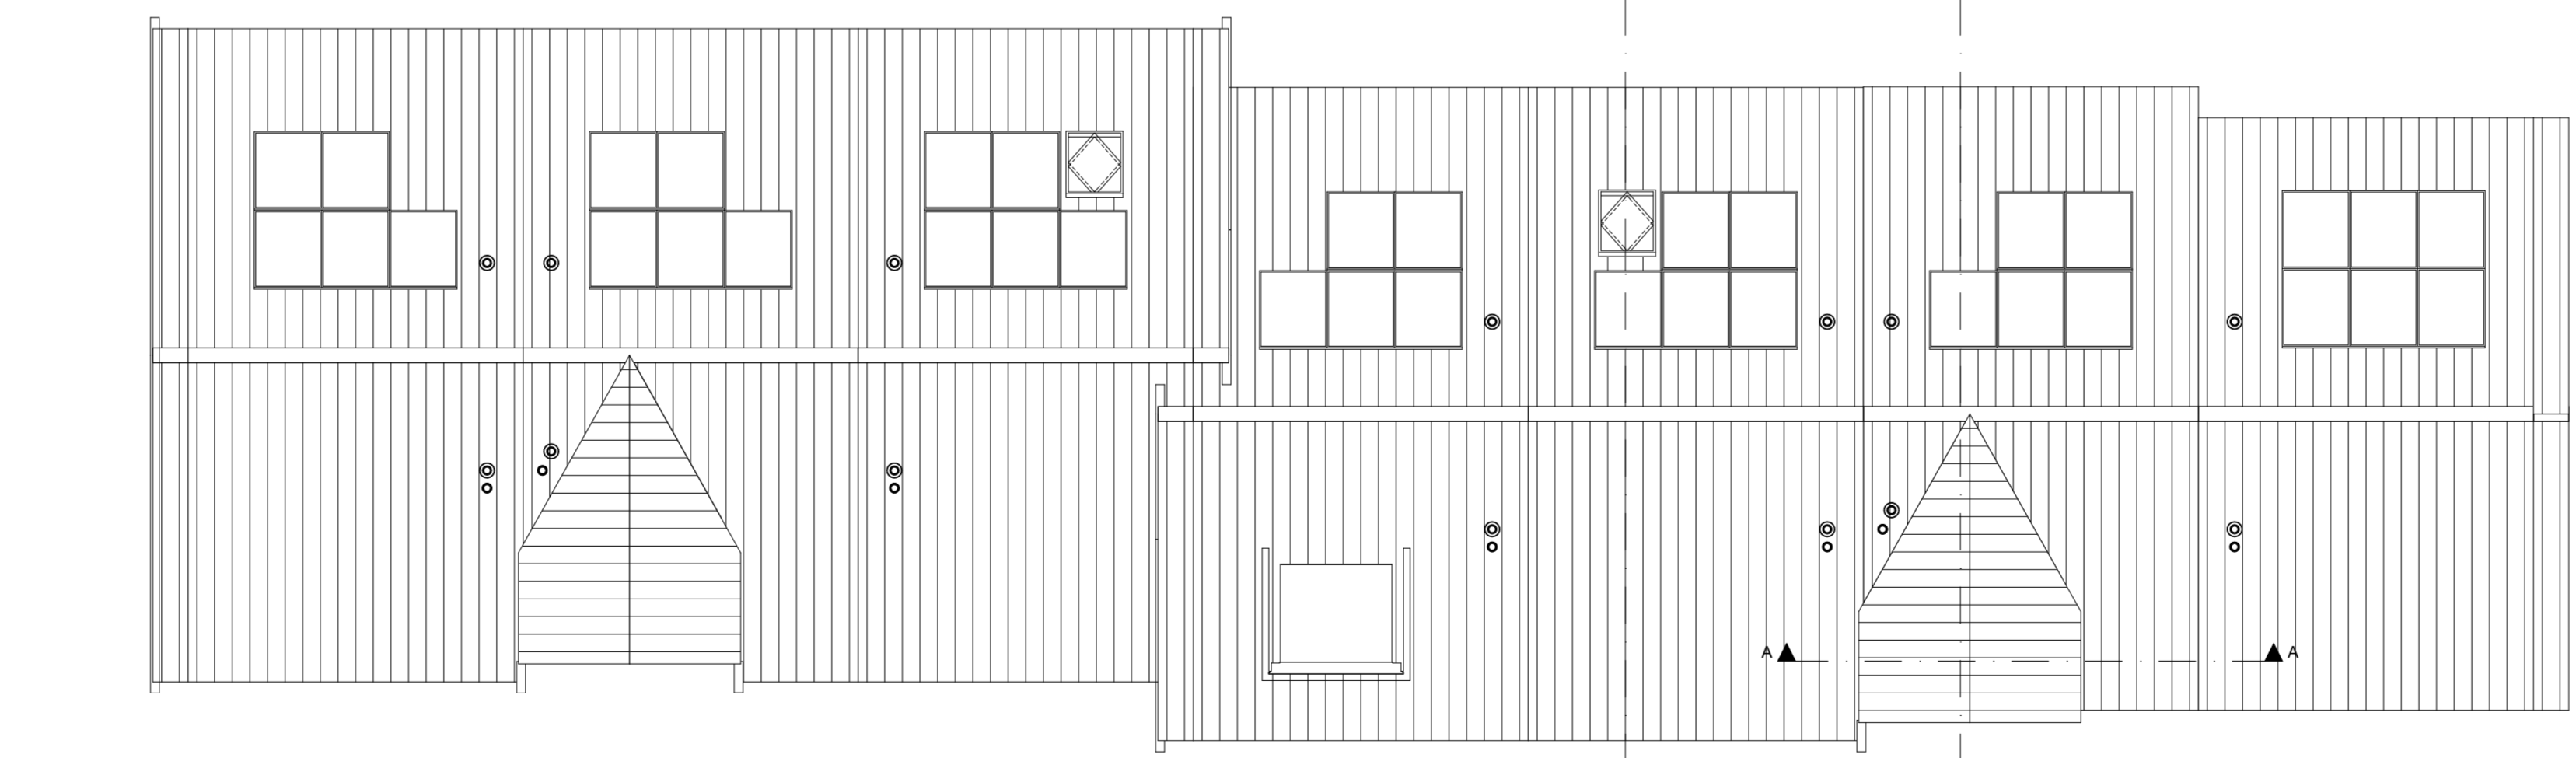

Voorgevel

Achtergevel

Linkergevel

Rechtergevel

Begane grond

1e verdieping

2e verdieping

Dakaanzicht

Doorsnede A-A

Doorsnede B1-B1

Doorsnede B2-B2

RENOVOOI

entree woning	Meubelwerk origineel blauw met afkomstig trapez. vloeg	Meubelwerk donkerblauw met afkomstig trapez. vloeg	Houten gevelbekleding
Meubelwerk origineel blauw met laast. trapez. vloeg	Meubelwerk donker met afkomstig trapez. vloeg	Meubelwerk, keermaten	Keramische tegelzolen
Meubelwerk origineel blauw met kottgips vloeg	Meubelwerk, keermaten	Meubelwerk, keermaten	Stuukvloeren met verticale planken
Meubelwerk, keermaten	Meubelwerk, keermaten	Meubelwerk, keermaten	Meubelwerk, keermaten

Project: **Widerszijde PO3+4, Wijland Bergschenehoek**

Tekening naam: OverZONNENBlok 01
 schaal: 1:100
 get.: zvk
 datum: 15-04-2025
 formaat: A1 verticaal

Architect: **ZVA**
 Zeinstra Veerbeek Architecten
 3 Dijkwoning 1
 2497 GA Den Haag