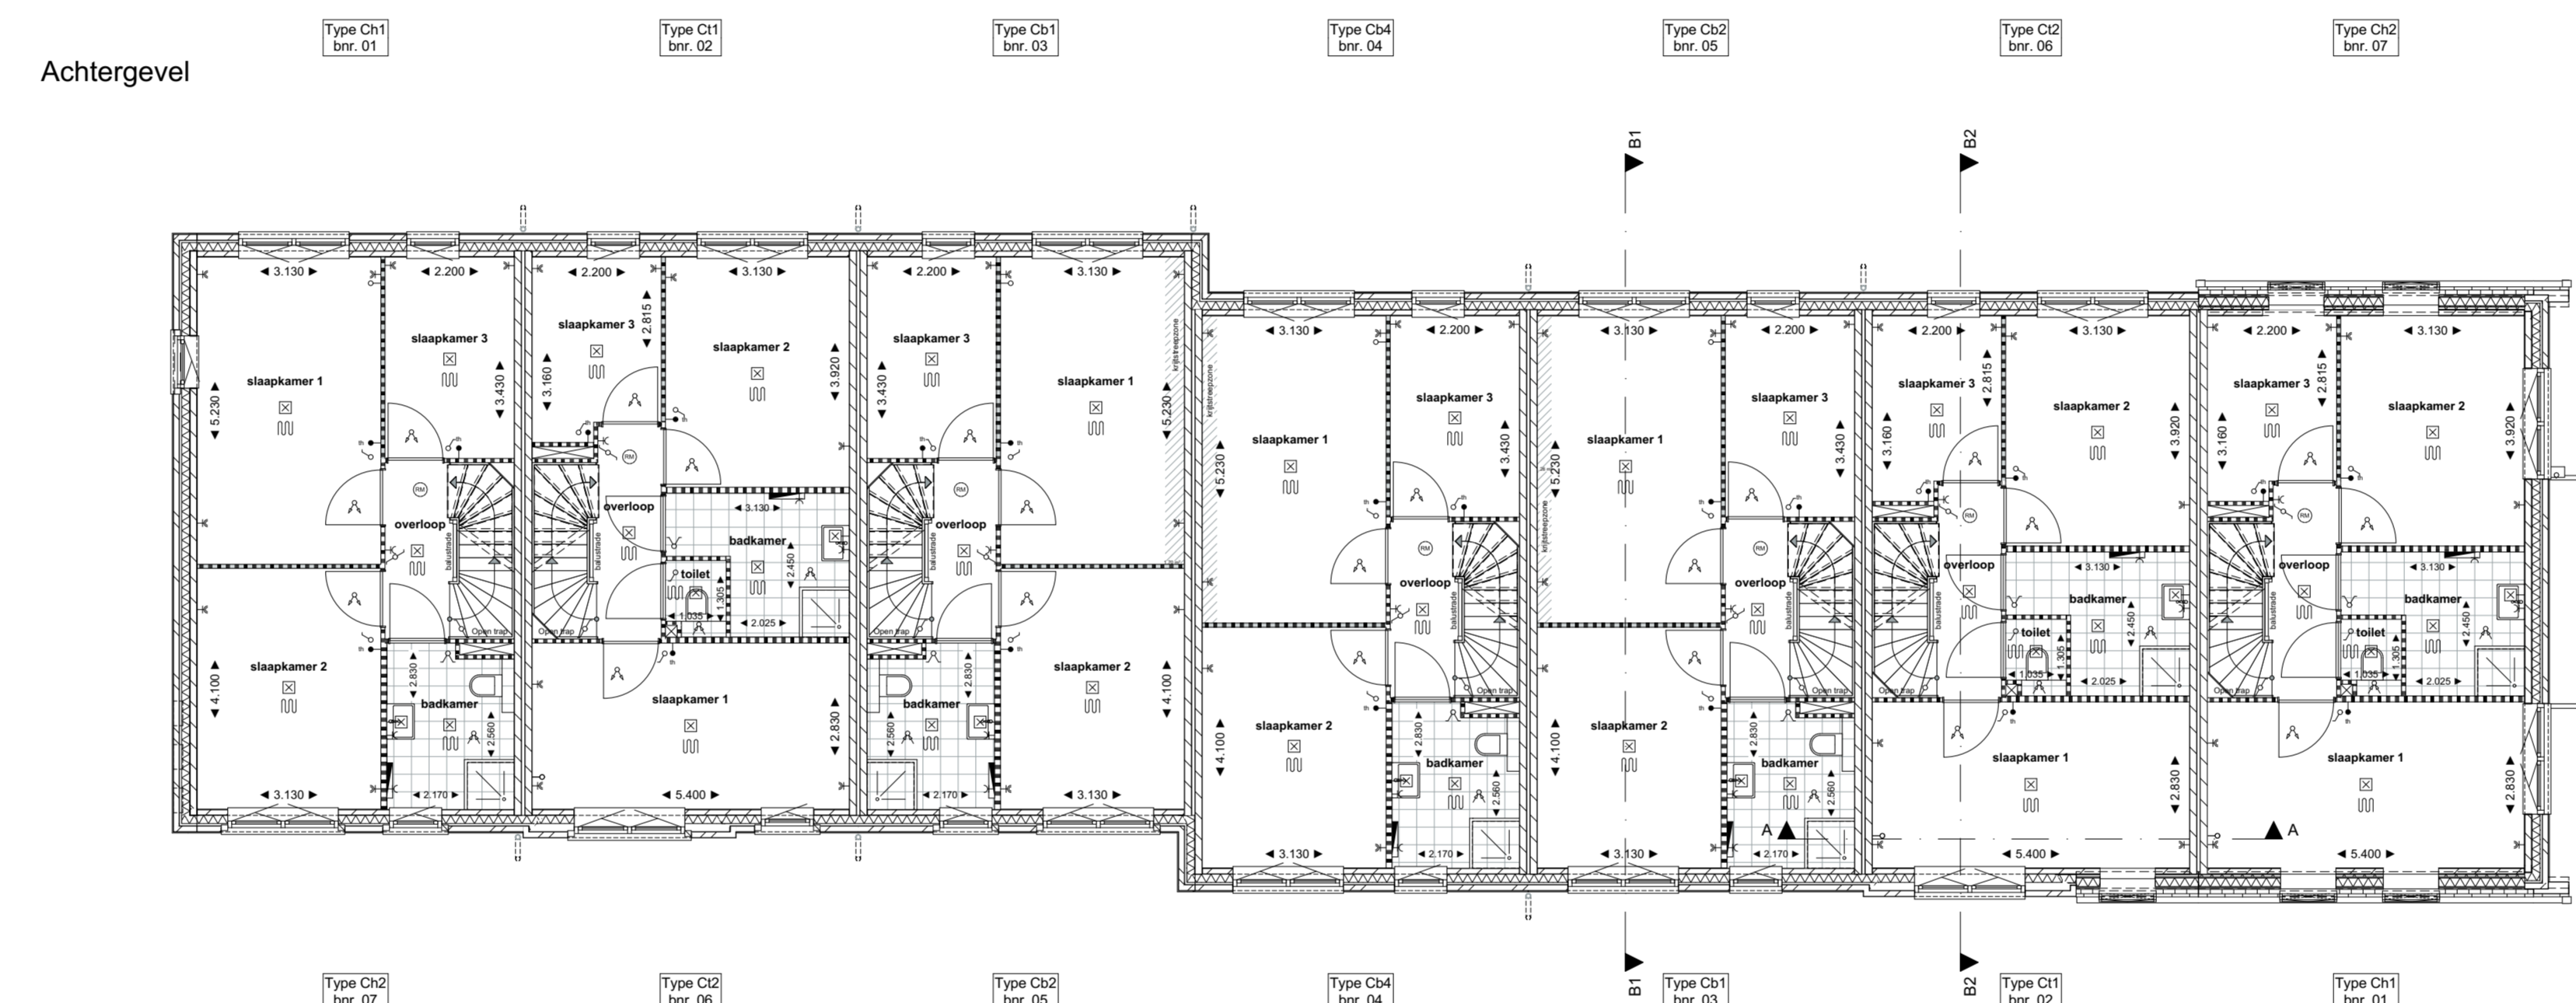

Voorgevel

Achtergevel

Linkergevel

Rechtergevel

Begane grond

1e verdieping

2e verdieping

Dakaanzicht

Doorsnede A-A

Doorsnede B1-B1

Doorsnede B2-B2

RENOVOOI

entree woning	Meubelwerk origineel blauw met afkomstig trapez. vloeg	Meubelwerk donkerblauw met afkomstig trapez. vloeg	Houten gevelbekleding
Meubelwerk origineel blauw met laast. trapez. vloeg	Meubelwerk donker met afkomstig trapez. vloeg	Meubelwerk, keermaten	Keramische tegelzolen
Meubelwerk origineel blauw met kottgips vloeg	Meubelwerk, keermaten	Meubelwerk, keermaten	Stuukvloeren met verticale planken
Meubelwerk, keermaten	Meubelwerk, keermaten	Meubelwerk, keermaten	Meubelwerk, keermaten

Project: **Widerszijde PO3+4, Wijland Bergschenehoek**

Tekening naam: OverZONNENBlok 01
 schaal: 1:100
 get.: zvk
 datum: 15-04-2025
 formaat: A1 verticaal

Architect: **ZVA**
 Zeinstra Veerbeek Architecten
 3 Dijkwoning 1
 2497 GA Den Haag