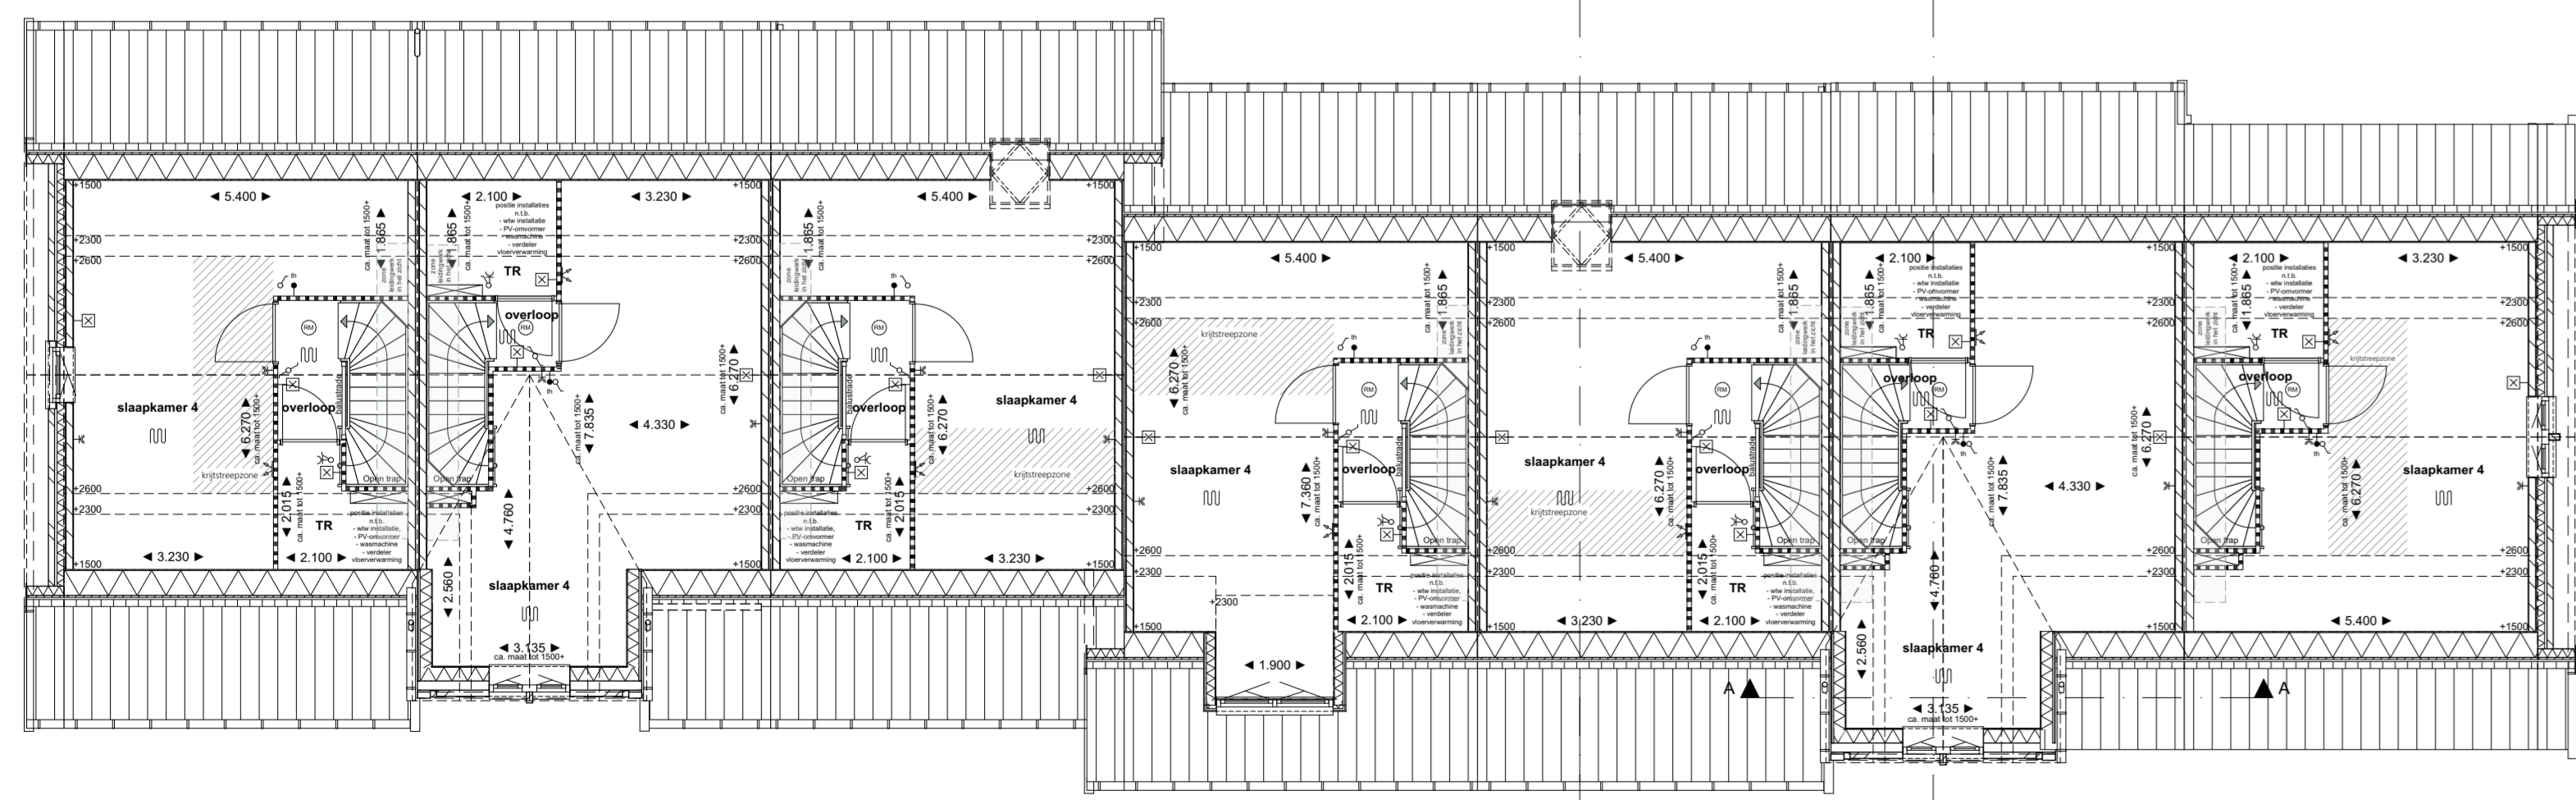

Voorgevel

Achtergevel

Linkergevel

Rechtergevel

Begane grond

1e verdieping

2e verdieping

Dakaanzicht

Doorsnede A-A

Doorsnede B1-B1

Doorsnede B2-B2

RENOVOOI

entree woning	Meubelwerk origineel blauw met afkomstig trapez. vloeg	Meubelwerk donkerblauw met afkomstig trapez. vloeg	Houten gevelbekleding
Meubelwerk origineel blauw met laast. trapez. vloeg	Meubelwerk donker met afkomstig trapez. vloeg	Meubelwerk, keermaten	Keramische tegelzolen
Meubelwerk origineel blauw met kottgips vloeg	Meubelwerk, keermaten	Meubelwerk, keermaten	Stuukvloeren met verticale planken
Meubelwerk, keermaten	Meubelwerk, keermaten	Meubelwerk, keermaten	Meubelwerk, keermaten

Project: **Widerszijde PO3+4, Wijland Bergschenehoek**

Tekening naam: OverZONNENBlok 01
 schaal: 1:100
 get.: zvk
 datum: 15-04-2025
 formaat: A1 verticaal

Architect: **ZVA**
 Zeinstra Veerbeek Architecten
 3 Dijkwoning 1
 2497 GA Den Haag