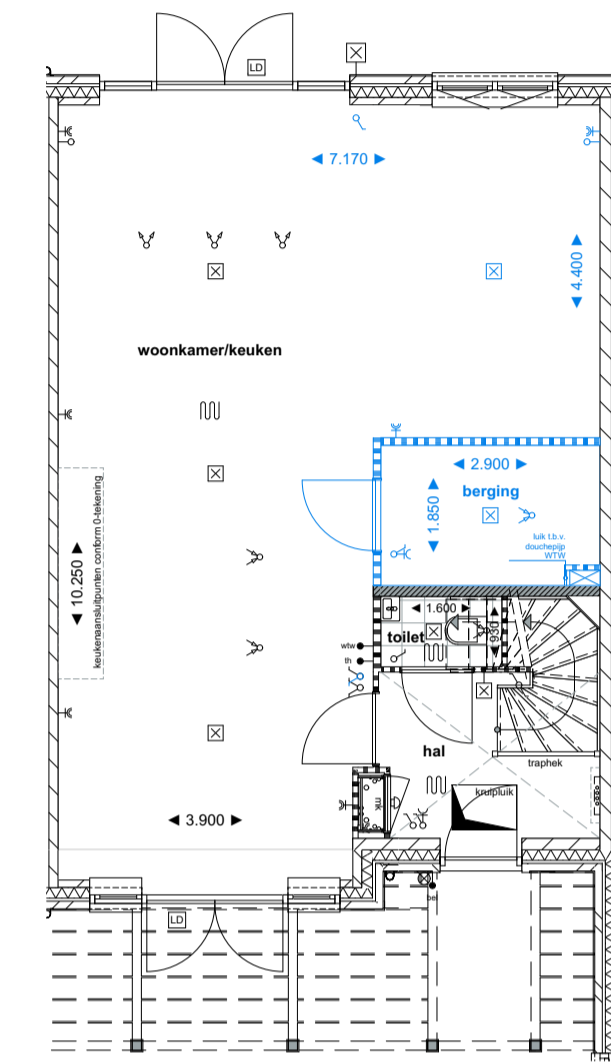

Optie 000.001 uitbouw 1,2 m

Bwnr: get: 50, 53, 55, 56, 58, 61, 63, 64 - gesp: 51, 52, 54, 57, 59, 60, 62, 65

Achtergevel

Doorsnede

Begane grond

Optie 000.002 uitbouw 2,4 m

Bwnr: 50, 56, 58, 64 - gesp: 51, 57, 59, 65

Achtergevel

Doorsnede

Begane grond

Optie 000.020 vergroten woonkamer, badkamer verplaatsen

Bwnr: get: 50, 53, 55, 56, 58, 61, 63, 64 - gesp: 51, 52, 54, 57, 59, 60, 62, 65

00 Begane grond

Optie 000.021 extra badkamer op de eerste verdieping

Bwnr: get: 50, 53, 55, 56, 58, 61, 63, 64 - gesp: 51, 52, 54, 57, 59, 60, 62, 65

01 1e verdieping

Optie 000.044 dakkapel achtergevel

Bwnr: get: 50, 53, 55, 56, 58, 61, 63, 64 - gesp: 51, 52, 54, 57, 59, 60, 62, 65

Achtergevel

Dakkapel

1e verdieping

Optie 000.035 vergroten vrijstaande berging

Bwnr: get: 51, 58, 59 - gesp: 56, 64

Berging

Optie 000.035 vergroten vrijstaande berging

Bwnr: 52, 53, 54, 55, 60, 61, 62, 63