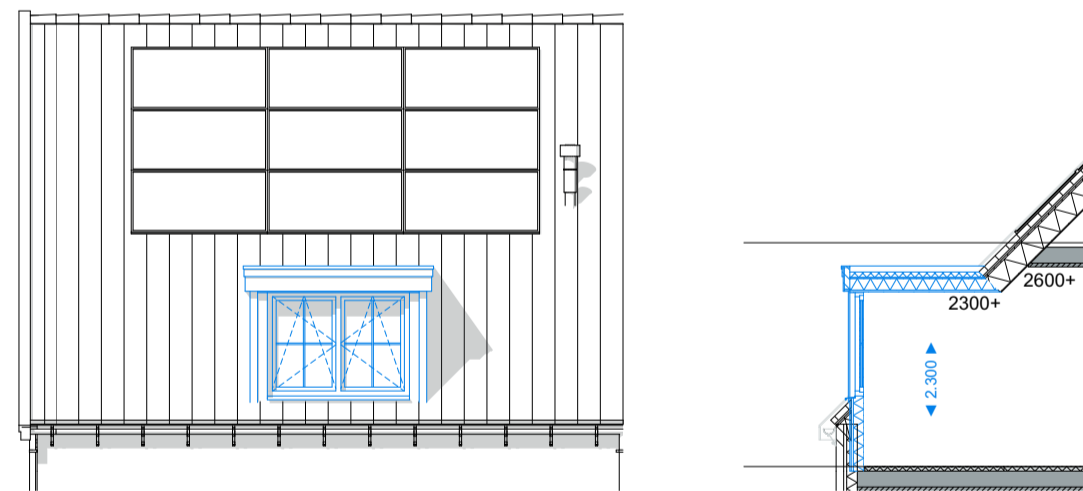

Achtergevel

Doorsnede

Begane grond

Optie 000.020 vergroten woonkamer, badkamer verplaatsen

Bwnr: get: 50, 53, 55, 56, 58, 61, 63, 64 - gesp: 51, 52, 54, 57, 59, 60, 62, 65

00 Begane grond

Optie 000.021 extra badkamer op de eerste verdieping

Bwnr: get: 50, 53, 55, 56, 58, 61, 63, 64 - gesp: 51, 52, 54, 57, 59, 60, 62, 65

01 1e verdieping

Optie 000.044 dakkapel achtergevel

Bwnr: get: 50, 53, 55, 56, 58, 61, 63, 64 - gesp: 51, 52, 54, 57, 59, 60, 62, 65

Achtergevel

Dakkapel

1e verdieping

Optie 000.035 vergroten vrijstaande berging

Bwnr: get: 51, 58, 59 - gesp: 56, 64

Berging

Optie 000.035 vergroten vrijstaande berging

Bwnr: 52, 53, 54, 55, 60, 61, 62, 63