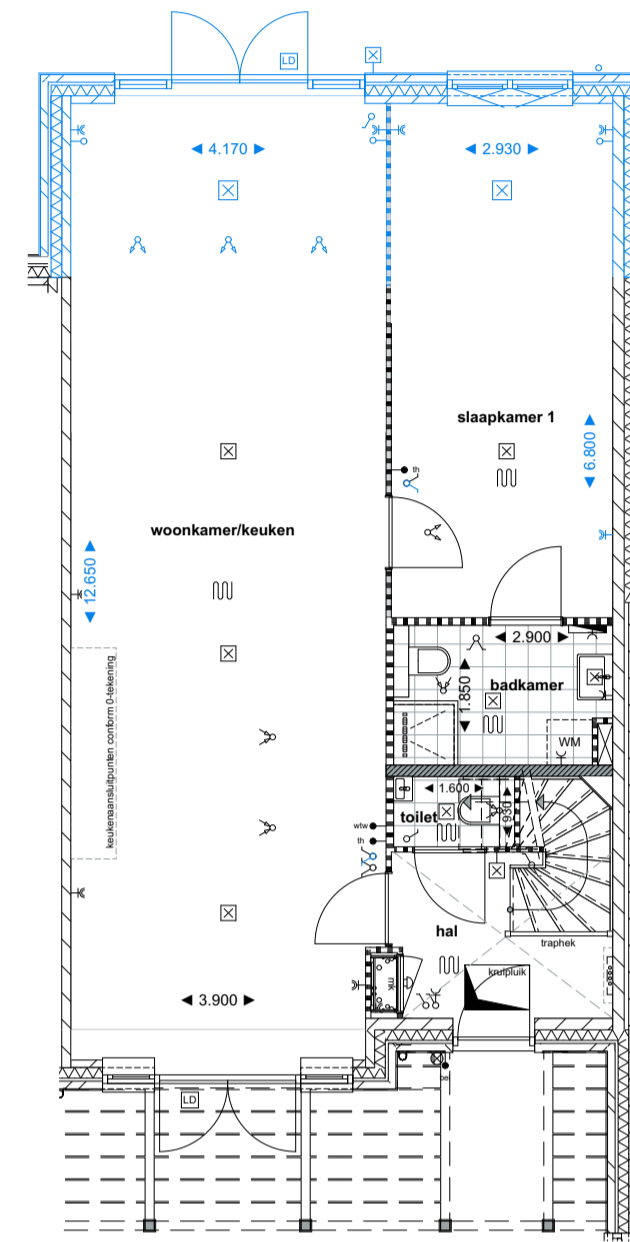

Optie 000.001 uitbouw 1,2 m

Bwnr: get: 50, 53, 55, 56, 58, 61, 63, 64 - gesp: 51, 52, 54, 57, 59, 60, 62, 65

Achtergevel

Doorsnede

Begane grond

Optie 000.002 uitbouw 2,4 m

Bwnr: 50, 56, 58, 64 - gesp: 51, 57, 59, 65

Achtergevel

Doorsnede

Begane grond

Optie 000.020 vergroten woonkamer, badkamer verplaatsen

Bwnr: get: 50, 53, 55, 56, 58, 61, 63, 64 - gesp: 51, 52, 54, 57, 59, 60, 62, 65

00 Begane grond

Optie 000.021 extra badkamer op de eerste verdieping

Bwnr: get: 50, 53, 55, 56, 58, 61, 63, 64 - gesp: 51, 52, 54, 57, 59, 60, 62, 65

01 1e verdieping

Optie 000.044 dakkapel achtergevel

Bwnr: get: 50, 53, 55, 56, 58, 61, 63, 64 - gesp: 51, 52, 54, 57, 59, 60, 62, 65