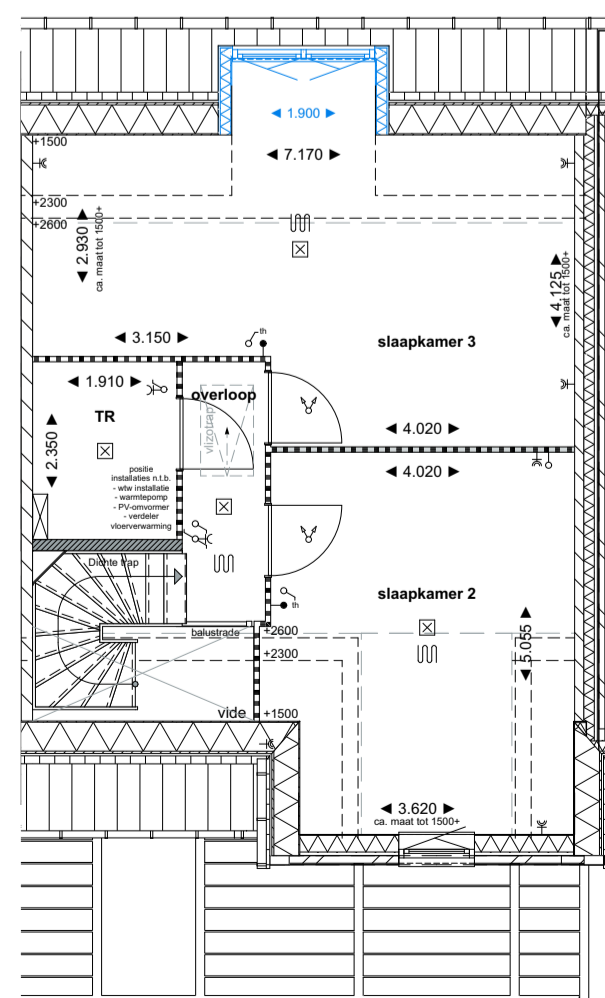

Achtergevel

Doorsnede

Begane grond

Optie 000.020 vergroten woonkamer, badkamer verplaatsen

Bwnr: get: 50, 53, 55, 56, 58, 61, 63, 64 - gesp: 51, 52, 54, 57, 59, 60, 62, 65

00 Begane grond

Optie 000.021 extra badkamer op de eerste verdieping

Bwnr: get: 50, 53, 55, 56, 58, 61, 63, 64 - gesp: 51, 52, 54, 57, 59, 60, 62, 65

01 1e verdieping

Optie 000.044 dakkapel achtergevel

Bwnr: get: 50, 53, 55, 56, 58, 61, 63, 64 - gesp: 51, 52, 54, 57, 59, 60, 62, 65

Achtergevel

Dakkapel

1e verdieping

Optie 000.035 vergroten vrijstaande berging

Bwnr: get: 51, 58, 59 - gesp: 56, 64

Berging

Optie 000.035 vergroten vrijstaande berging

Bwnr: 52, 53, 54, 55, 60, 61, 62, 63

Berging

Optie 000.035 vergroten vrijstaande berging

Bwnr: get: 50 - gesp: 57

Berging

Optie 000.035 vergroten vrijstaande berging

Bwnr: 65

Berging

De getoonde gevelindelingen zijn indicatief, deze zijn afhankelijk van de gekozen woning. Posities en aantallen pv-panelen zijn ter indicatie. Alle maten zijn circa maten.