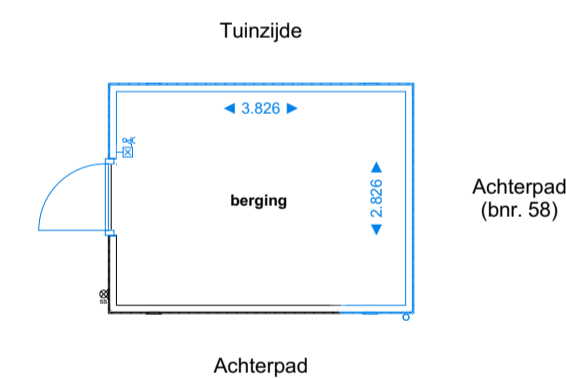

Achtergevel

Doorsnede

Begane grond

Optie 000.020 vergroten woonkamer, badkamer verplaatsen

Bwnr: get: 50, 53, 55, 56, 58, 61, 63, 64 - gesp: 51, 52, 54, 57, 59, 60, 62, 65

00 Begane grond

Optie 000.021 extra badkamer op de eerste verdieping

Achtergevel

Dakkapel

1e verdieping

Optie 000.035 vergroten vrijstaande berging

Bwnr: get: 51, 58, 59 - gesp: 56, 64

Berging

Optie 000.035 vergroten vrijstaande berging

Bwnr: 52, 53, 54, 55, 60, 61, 62, 63

Berging

Optie 000.035 vergroten vrijstaande berging

Bwnr: get: 50 - gesp: 57

Berging

Optie 000.035 vergroten vrijstaande berging

Bwnr: 65

Berging

De getoonde gevelindelingen zijn indicatief, deze zijn afhankelijk van de gekozen woning. Posities en aantallen pv-panelen zijn ter indicatie. Alle maten zijn circa maten.