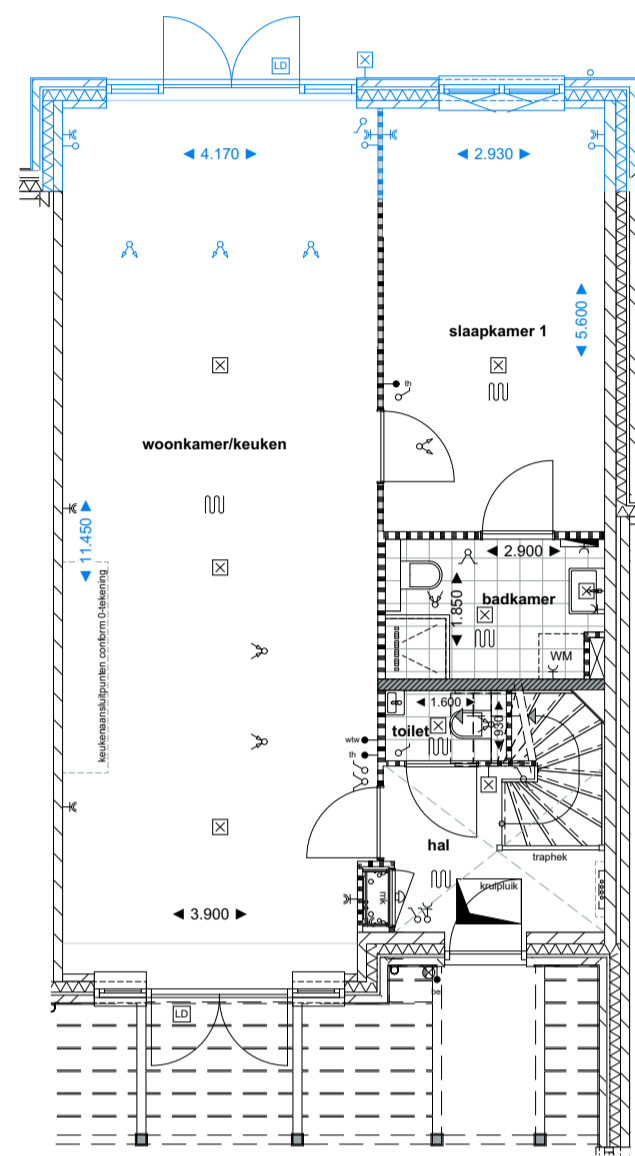

Optie 000.001 uitbouw 1,2 m

Bwnr: get: 50, 53, 55, 56, 58, 61, 63, 64 - gesp: 51, 52, 54, 57, 59, 60, 62, 65

Achtergevel

Doorsnede

Begane grond

Optie 000.002 uitbouw 2,4 m

Bwnr: 50, 56, 58, 64 - gesp: 51, 57, 59, 65

Achtergevel

Doorsnede

Begane grond

Optie 000.020 vergroten woonkamer, badkamer verplaatsen

Bwnr: get: 50, 53, 55, 56, 58, 61, 63, 64 - gesp: 51, 52, 54, 57, 59, 60, 62, 65

00 Begane grond

Optie 000.021 extra badkamer op de eerste verdieping