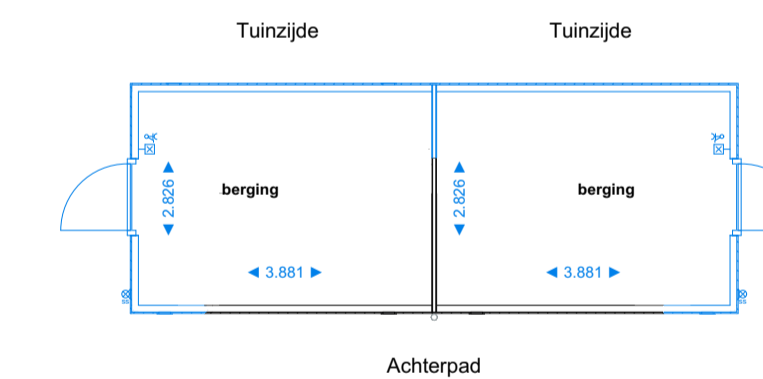

Achtergevel

Doorsnede

Begane grond

Optie 000.020 vergroten woonkamer, badkamer verplaatsen

Bwnr: get: 50, 53, 55, 56, 58, 61, 63, 64 - gesp: 51, 52, 54, 57, 59, 60, 62, 65

00 Begane grond

Optie 000.021 extra badkamer op de eerste verdieping

Achtergevel

Dakkapel

1e verdieping

Optie 000.035 vergroten vrijstaande berging

Bwnr: get: 51, 58, 59 - gesp: 56, 64

Berging

Optie 000.035 vergroten vrijstaande berging

Bwnr: 52, 53, 54, 55, 60, 61, 62, 63

Berging

Optie 000.035 vergroten vrijstaande berging

Bwnr: get: 50 - gesp: 57

Berging

Optie 000.035 vergroten vrijstaande berging

Bwnr: 65

Berging

De getoonde gevelindelingen zijn indicatief, deze zijn afhankelijk van de gekozen woning. Posities en aantallen pv-panelen zijn ter indicatie. Alle maten zijn circa maten.