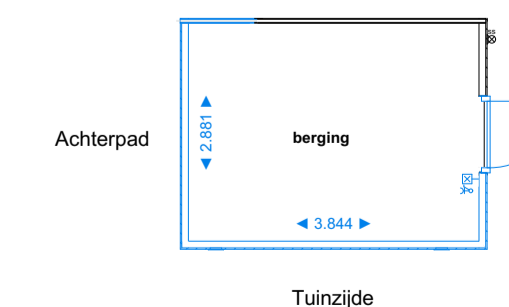

Berging

Optie 000.035 vergroten vrijstaande berging

Bwnr: get: 50 - gesp: 57

Berging

Optie 000.035 vergroten vrijstaande berging

Bwnr: 65

Berging

De getoonde gevelindelingen zijn indicatief, deze zijn afhankelijk van de gekozen woning. Posities en aantallen pv-panelen zijn ter indicatie. Alle maten zijn circa maten.

0718-VK-optietekeningen-overzichtbestand.gip

Project **Wilderszijde PO3+4, Wijland Bergschenhoek**

Tekening naam: Hofwoningen blok 22 t/m 25
 schaal: 1:100 get.: ZVA datum: 16-04-2026 formaat: A1 verkoop