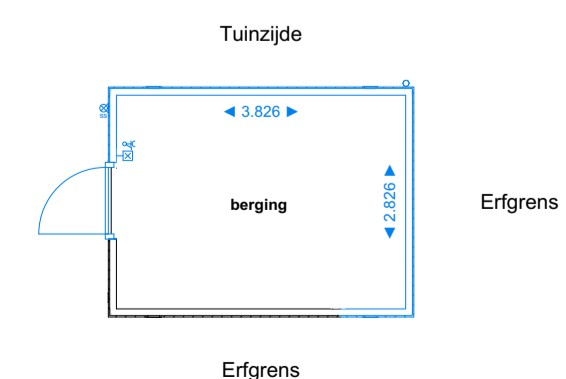

Achtergevel

Dakkapel

1e verdieping

Optie 000.035 vergroten vrijstaande berging

Bwnr: get: 51, 58, 59 - gesp: 56, 64

Berging

Optie 000.035 vergroten vrijstaande berging

Bwnr: 52, 53, 54, 55, 60, 61, 62, 63

Berging

Optie 000.035 vergroten vrijstaande berging

Bwnr: get: 50 - gesp: 57

Berging

Optie 000.035 vergroten vrijstaande berging

Bwnr: 65

Berging

De getoonde gevelindelingen zijn indicatief, deze zijn afhankelijk van de gekozen woning. Posities en aantallen pv-panelen zijn ter indicatie. Alle maten zijn circa maten.