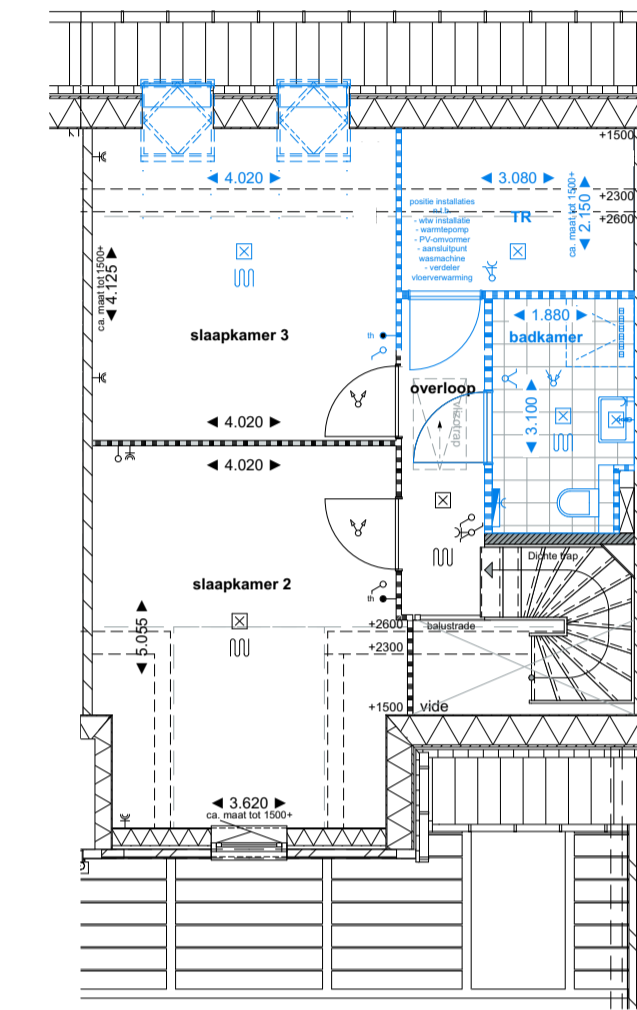

Optie 000.001 uitbouw 1,2 m

Bwnr: get: 50, 53, 55, 56, 58, 61, 63, 64 - gesp: 51, 52, 54, 57, 59, 60, 62, 65

Achtergevel

Doorsnede

Begane grond

Optie 000.002 uitbouw 2,4 m

Bwnr: 50, 56, 58, 64 - gesp: 51, 57, 59, 65

Achtergevel

Doorsnede

Begane grond

Optie 000.020 vergroten woonkamer, badkamer verplaatsen

Bwnr: get: 50, 53, 55, 56, 58, 61, 63, 64 - gesp: 51, 52, 54, 57, 59, 60, 62, 65

00 Begane grond

Optie 000.021 extra badkamer op de eerste verdieping

Bwnr: get: 50, 53, 55, 56, 58, 61, 63, 64 - gesp: 51, 52, 54, 57, 59, 60, 62, 65

01 1e verdieping

Optie 000.044 dakkapel achtergevel

Bwnr: get: 50, 53, 55, 56, 58, 61, 63, 64 - gesp: 51, 52, 54, 57, 59, 60, 62, 65

Achtergevel

Dakkapel

1e verdieping

Optie 000.035 vergroten vrijstaande berging

Bwnr: get: 51, 58, 59 - gesp: 56, 64

Berging

Optie 000.035 vergroten vrijstaande berging

Bwnr: 52, 53, 54, 55, 60, 61, 62, 63