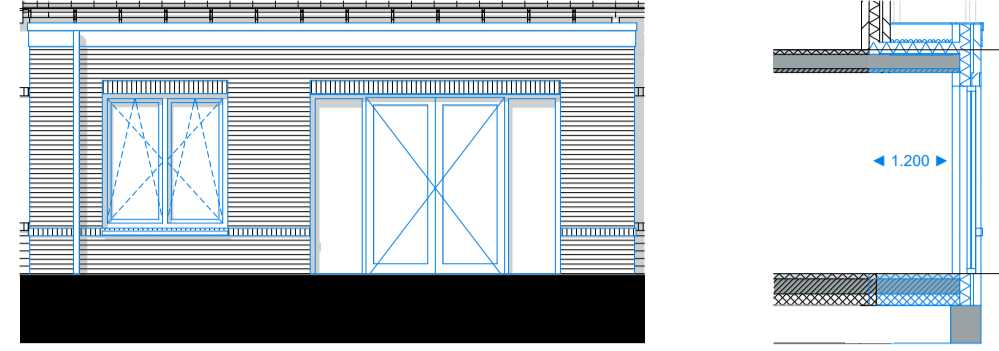

Optie 000.001 uitbouw 1,2 m

Bwnr: get: 50, 53, 55, 56, 58, 61, 63, 64 - gesp: 51, 52, 54, 57, 59, 60, 62, 65

Achtergevel

Doorsnede

Begane grond

Optie 000.002 uitbouw 2,4 m

Bwnr: 50, 56, 58, 64 - gesp: 51, 57, 59, 65

Achtergevel

Doorsnede

Begane grond

Optie 000.020 vergroten woonkamer, badkamer verplaatsen

Bwnr: get: 50, 53, 55, 56, 58, 61, 63, 64 - gesp: 51, 52, 54, 57, 59, 60, 62, 65

00 Begane grond

Optie 000.021 extra badkamer op de eerste verdieping

Bwnr: get: 50, 53, 55, 56, 58, 61, 63, 64 - gesp: 51, 52, 54, 57, 59, 60, 62, 65

01 1e verdieping

Optie 000.044 dakkapel achtergevel

Bwnr: get: 50, 53, 55, 56, 58, 61, 63, 64 - gesp: 51, 52, 54, 57, 59, 60, 62, 65