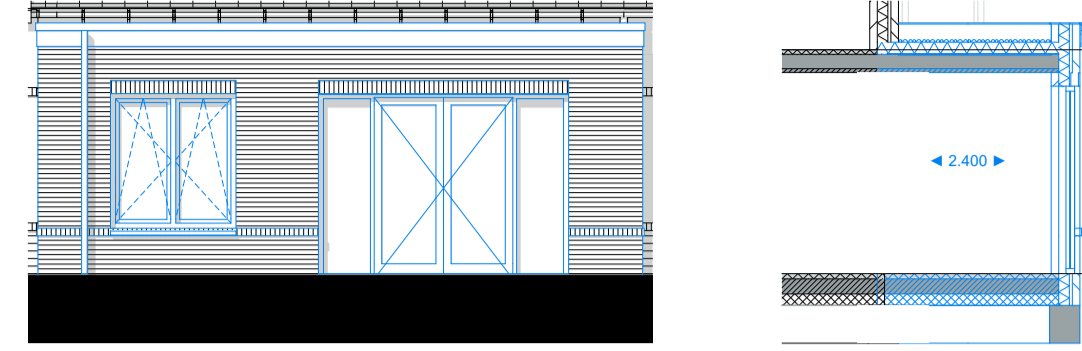

Optie 000.001 uitbouw 1,2 m

Bwnr: get: 50, 53, 55, 56, 58, 61, 63, 64 - gesp: 51, 52, 54, 57, 59, 60, 62, 65

Achtergevel

Doorsnede

Begane grond

Optie 000.002 uitbouw 2,4 m

Bwnr: 50, 56, 58, 64 - gesp: 51, 57, 59, 65

Achtergevel

Doorsnede

Begane grond

Optie 000.020 vergroten woonkamer, badkamer verplaatsen

Bwnr: get: 50, 53, 55, 56, 58, 61, 63, 64 - gesp: 51, 52, 54, 57, 59, 60, 62, 65

00 Begane grond

Optie 000.021 extra badkamer op de eerste verdieping

Achtergevel

Dakkapel

1e verdieping

Optie 000.035 vergroten vrijstaande berging

Bwnr: get: 51, 58, 59 - gesp: 56, 64

Berging

Optie 000.035 vergroten vrijstaande berging

Bwnr: 52, 53, 54, 55, 60, 61, 62, 63