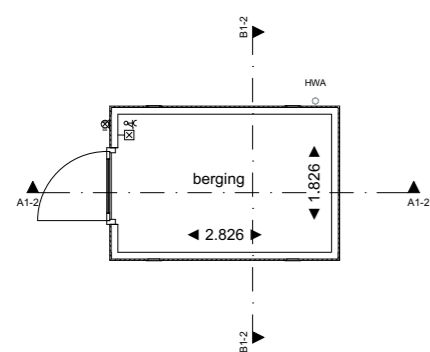

Begane grond

Dak

Doorsnede A-A

Doorsnede B-B

RENVOOI

-  houten rabatdelen
-  rabatdelen 18 mm
hsb stijl- en regelwerk 38x89 mm
-  ventilatierooster

Alle maten zijn circa maten.

ELEKTRA

Voorgevel (erfgrens)

Rechtergevel (erfgrens)

Achtergevel (tuinzijde)

Linkergevel

3D impressie

Begane grond

Dak

Doorsnede A-A

Doorsnede B-B

RENVOOI

-  houten rabatdelen
-  rabatdelen 18 mm
hsb stijl- en regelwerk 38x89 mm
-  ventilatierooster

Alle maten zijn circa maten.

ELEKTRA

elektra conform NEN 1010

-  wandarmatuur verlichting met schemerschakeling
-  wandlichtpunt
-  enkelpolige schakelaar
-  wandcontactdoos enkel geaard