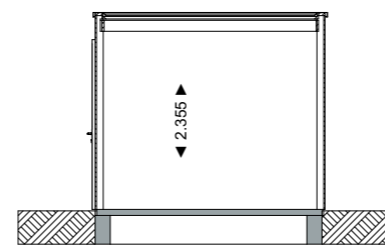

Doorsnede A-A