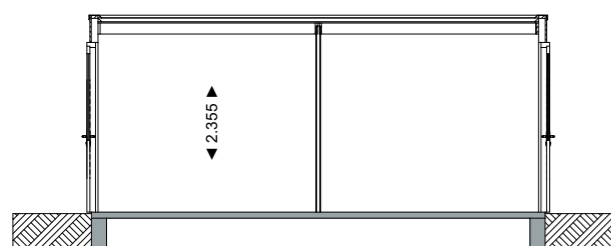

Doorsnede A-A