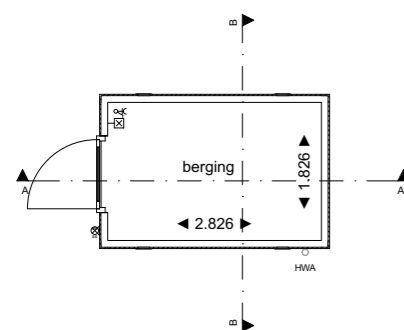

Begane grond

Dak

Doorsnede A-A

Doorsnede B-B

RENVOOI

-  houten rabatdelen
-  rabatdelen 18 mm
hsb stijl- en regelwerk 38x89 mm
-  ventilatierooster

Alle maten zijn circa maten.

ELEKTRA