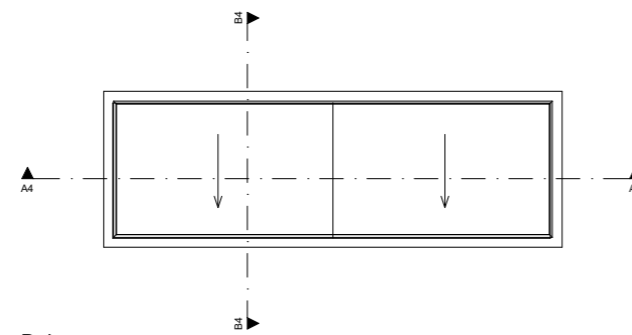

Betreft onderstaande bergingen:
- bnr. 1-6, 46-49, 52-55, 60-63

Voorgevel (achterpad)

Rechtergevel

Achtergevel (tuinzijde)

Linkergevel

Begane grond

Dak

Doorsnede A-A

Doorsnede B-B

3D impressie

RENVOOI

-  houten rabatdelen
-  rabatdelen 18 mm
hsb stijl- en regelwerk 38x89 mm
-  ventilatierooster

Alle maten zijn circa maten.

ELEKTRA

elektra conform NEN 1010

-  wandarmatuur verlichting met schemerschakeling
-  wandlichtpunt
-  enkelpolige schakelaar
-  wandcontactdoos enkel geaard