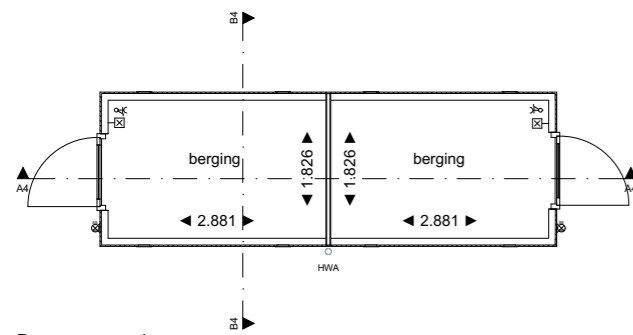

Doorsnede B-B

RENVOOI

-  houten rabatdelen
-  rabatdelen 18 mm
hsb stijl- en regelwerk 38x89 mm
-  ventilatierooster

Alle maten zijn circa maten.

ELEKTRA

elektra conform NEN 1010

-  wandarmatuur verlichting met schemerschakeling
-  wandlichtpunt
-  enkelpolige schakelaar
-  wandcontactdoos enkel geaard

Betreft onderstaande bergingen:
- bnr. 1-6, 46-49, 52-55, 60-63

Voorgevel (achterpad)

Rechtergevel

Achtergevel (tuinzijde)

Linkergevel

Begane grond

Dak

Doorsnede A-A

Doorsnede B-B

3D impressie

RENVOOI

-  houten rabatdelen
-  rabatdelen 18 mm
hsb stijl- en regelwerk 38x89 mm
-  ventilatierooster

Alle maten zijn circa maten.

ELEKTRA

elektra conform NEN 1010

-  wandarmatuur verlichting met schemerschakeling
-  wandlichtpunt
-  enkelpolige schakelaar
-  wandcontactdoos enkel geaard