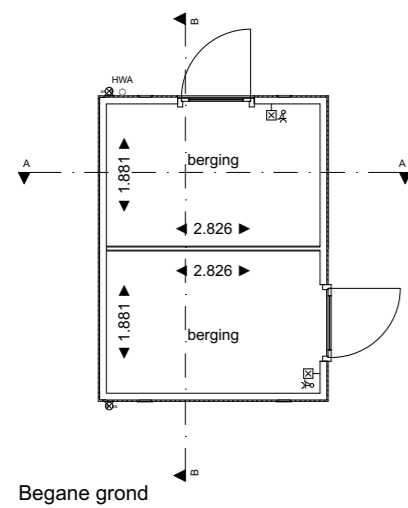

Begane grond

Dak

Doorsnede A-A

Doorsnede B-B

RENVOOI

-  houten rabatdelen
-  rabatdelen 18 mm
hsb stijl- en regelwerk 38x89 mm
-  ventilatierooster

Alle maten zijn circa maten.

ELEKTRA

Doorsnede B-B

3D impressie

RENVOOI

-  houten rabatdelen
-  rabatdelen 18 mm
hsb stijl- en regelwerk 38x89 mm
-  ventilatierooster

Alle maten zijn circa maten.

ELEKTRA

elektra conform NEN 1010

-  wandarmatuur verlichting met schemerschakeling
-  wandlichtpunt
-  enkelpolige schakelaar
-  wandcontactdoos enkel geaard

Betreft onderstaande bergingen:
- bnr. 7 en 65

Voorgevel

Rechtergevel (tuinzijde)

Achtergevel

Linkergevel (achterpad)

Begane grond

Dak

Doorsnede A-A

Doorsnede B-B

3D impressie

RENVOOI

-  houten rabatdelen
-  rabatdelen 18 mm
hsb stijl- en regelwerk 38x89 mm
-  ventilatiooster

Alle maten zijn circa maten.

ELEKTRA

elektra conform NEN 1010

-  wandarmatuur verlichting met schemerschakeling
-  wandlichtpunt
-  enkelpolige schakelaar
-  wandcontactdoos enkel geaard