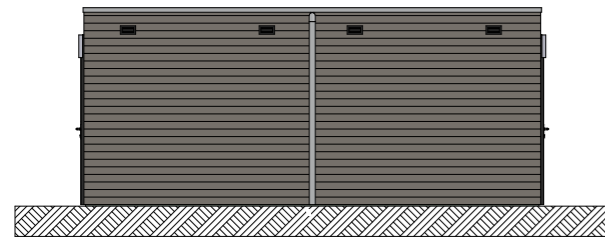

Betreft onderstaande bergingen:
- bnr. 1-6, 46-49, 52-55, 60-63

Voorgevel (achterpad)