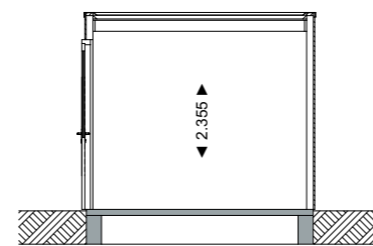

Begane grond

Dak

Doorsnede A-A

Doorsnede B-B

RENVOOI

-  houten rabatdelen
-  rabatdelen 18 mm
hsb stijl- en regelwerk 38x89 mm
-  ventilatierooster

Alle maten zijn circa maten.

ELEKTRA