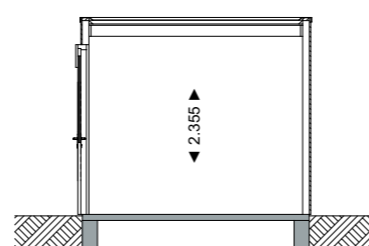

Voorgevel (erfgrens)

Rechtergevel (erfgrens)

Achtergevel (tuinzijde)

Linkergevel

3D impressie

Begane grond

Dak

Doorsnede A-A

Doorsnede B-B

RENVOOI

-  houten rabatdelen
-  rabatdelen 18 mm
hsb stijl- en regelwerk 38x89 mm
-  ventilatierooster

Alle maten zijn circa maten.

ELEKTRA

elektra conform NEN 1010

-  wandarmatuur verlichting met schemerschakeling
-  wandlichtpunt
-  enkelpolige schakelaar
-  wandcontactdoos enkel geaard