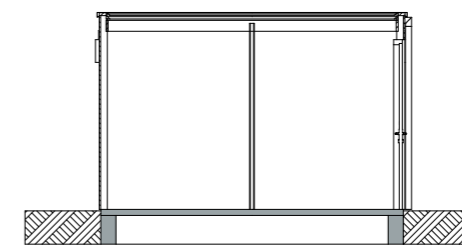

Doorsnede B-B

3D impressie

RENVOOI

-  houten rabatdelen
-  rabatdelen 18 mm
hsb stijl- en regelwerk 38x89 mm
-  ventilatiooster

Alle maten zijn circa maten.

ELEKTRA

elektra conform NEN 1010

-  wandarmatuur verlichting met schemerschakeling
-  wandlichtpunt
-  enkelpolige schakelaar
-  wandcontactdoos enkel geaard