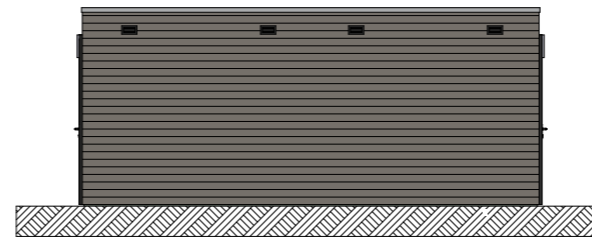

Achtergevel (tuinzijde)