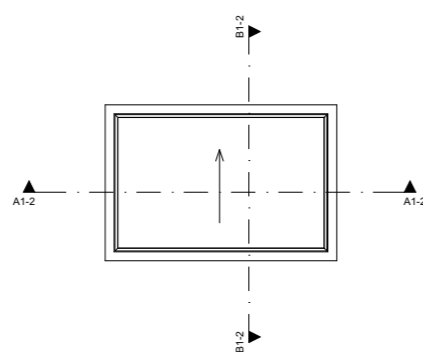

Voorgevel (erfgrens)

Rechtergevel (erfgrens)

Achtergevel (tuinzijde)

Linkergevel

3D impressie

Begane grond

Dak

Doorsnede A-A

Doorsnede B-B

RENVOOI

-  houten rabatdelen
-  rabatdelen 18 mm
hsb stijl- en regelwerk 38x89 mm
-  ventilatierooster

Alle maten zijn circa maten.

ELEKTRA

elektra conform NEN 1010

-  wandarmatuur verlichting met schemerschakeling
-  wandlichtpunt
-  enkelpolige schakelaar
-  wandcontactdoos enkel geaard